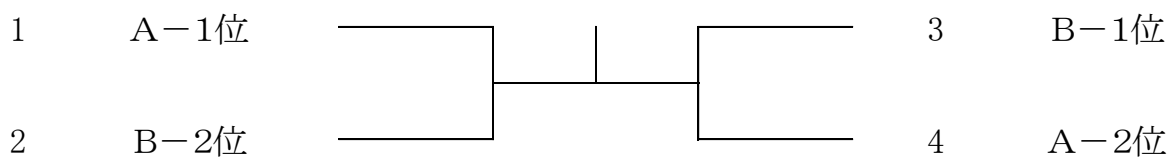

【女子の部】

ねえさん達に会いたくて		
	溝口 愛子	杉浦 ゆき乃
※	田代 千佳	
変更		

バカ殿4姉妹		
	岡村 麻佑	志村 暁美
	菅波 綾子	水元 麻綾
変更		

男子の部 予選リーグ対戦表

A	チーム名	種目	1	2	3	勝敗	順位		
1		結果	\						
		D1							
		D2							
		D3							
2		結果			\				
		D1							
		D2							
		D3							
3		結果					\		
		D1							
		D2							
		D3							

B	チーム名	種目	1	2	3	勝敗	順位		
1		結果	\						
		D1							
		D2							
		D3							
2		結果			\				
		D1							
		D2							
		D3							
3		結果					\		
		D1							
		D2							
		D3							

決勝トーナメント

順位戦

女子の部 対戦表

	チーム名	種目	1	2	勝敗	順位
1		結果	/			
		D1				
		D2				
		D3				
2		結果		/		
		D1				
		D2				
		D3				