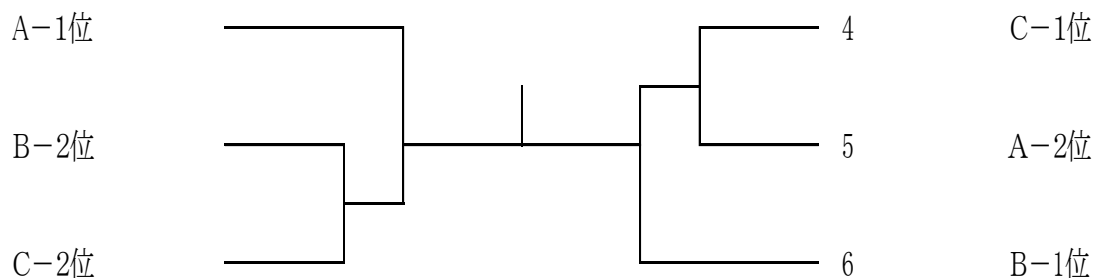

一般男子二部 予選リーグ戦

会場:総合運動公園 集合:8時30分

A	選手名	所属	1	2	3	勝敗	順位
1	古牧 武樹 多賀谷 将史	ZERO 旭化成					
2	神野 眞旗 中野 俊	プリンイカ プリンイカ					
3	大野 貴弘 杉山 凜	TC Fuji サンライズ TC Fuji アカデミー					

会場:総合運動公園 集合:8時30分

B	選手名	所属	1	2	3	4	勝敗	順位
1	植之原 忍 山下 樹	DIP DIP						
2	甲斐 祐一 阿部 智貴	プリンイカ プリンイカ						
3	野村 将大 星合 勇輝	アイTC フリー						
4	森野 渉矢 森下 晴矢	フリー フリー						

会場:総合運動公園 集合:8時30分

C	選手名	所属	1	2	3	4	勝敗	順位
1	中井 龍二 入江 智規	みしまるTC フリー						
2	和井内 竜斗 村松 龍之介	M friends M friends						
3	斎藤 秀夫 岩谷 貴司	旭化成 旭化成						
4	岡本 貴之 溝口 慎二	竜南 竜南						

一般男子二部 決勝トーナメント